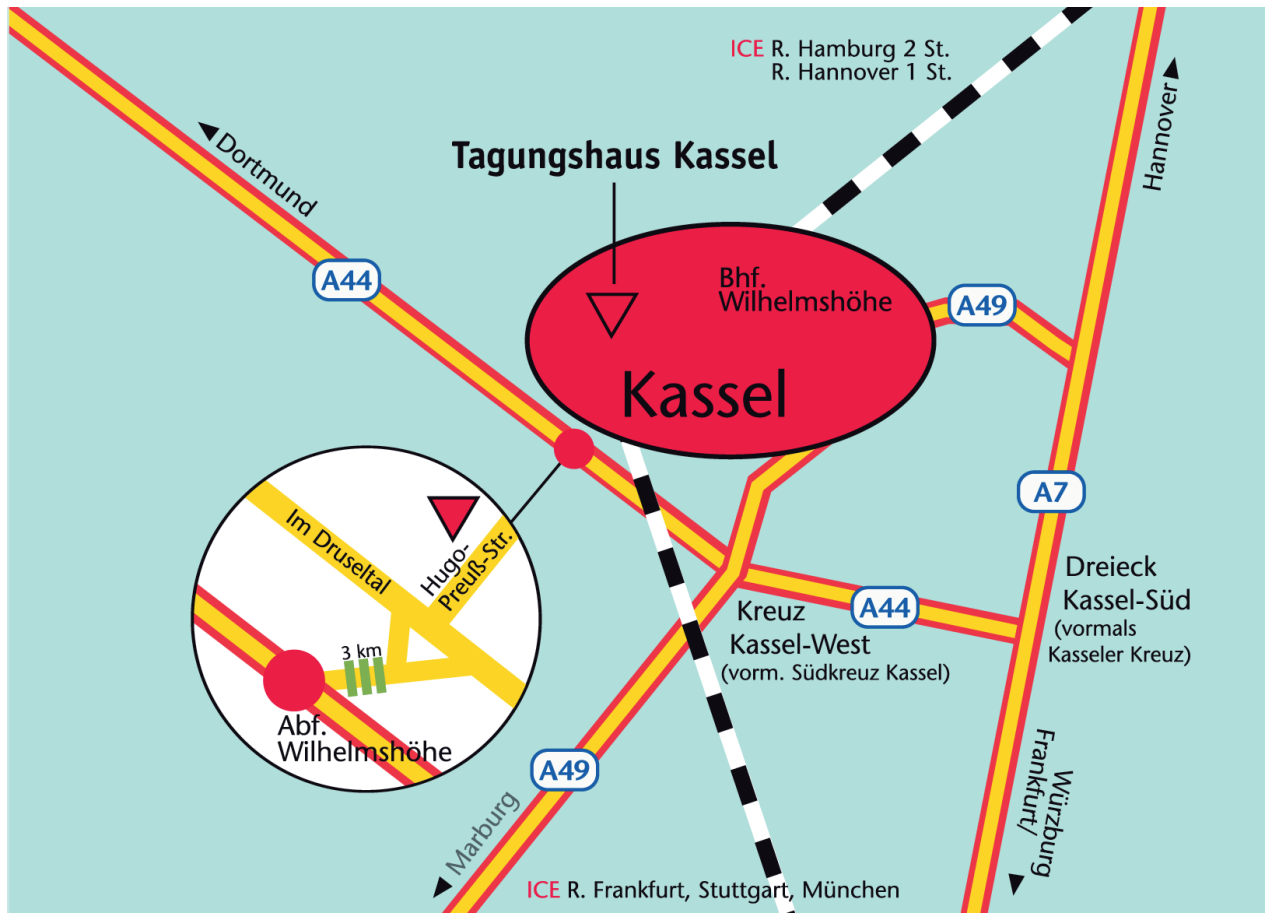

## Wegbeschreibung:

### Ihr Weg zu uns mit dem Auto

Aus Richtung Dortmund, Frankfurt oder Hannover die Autobahn A 44 Kassel-Dortmund bis zur Abfahrt „Kassel-Bad Wilhelmshöhe“, nach links zur Konrad-Adenauer-Straße, nach ca. 2,5 km erneut nach links in die Elgershäuser Straße, nach 100 m rechts und nach 15 m sofort wieder links in die Hugo-Preuß-Straße. Nach 50 m links in die Auffahrt einbiegen.

### Ihre An- und Abreise mit der Bahn

Vom ICE-Bahnhof (Kassel-Wilhelmshöhe) mit der Straßenbahnlinie 4 (Richtung Druseltal) bis zur Haltestelle „Hugo-Preuß-Straße“, direkt am Fuße unserer Auffahrt.

Fahrzeit: 7 Minuten.